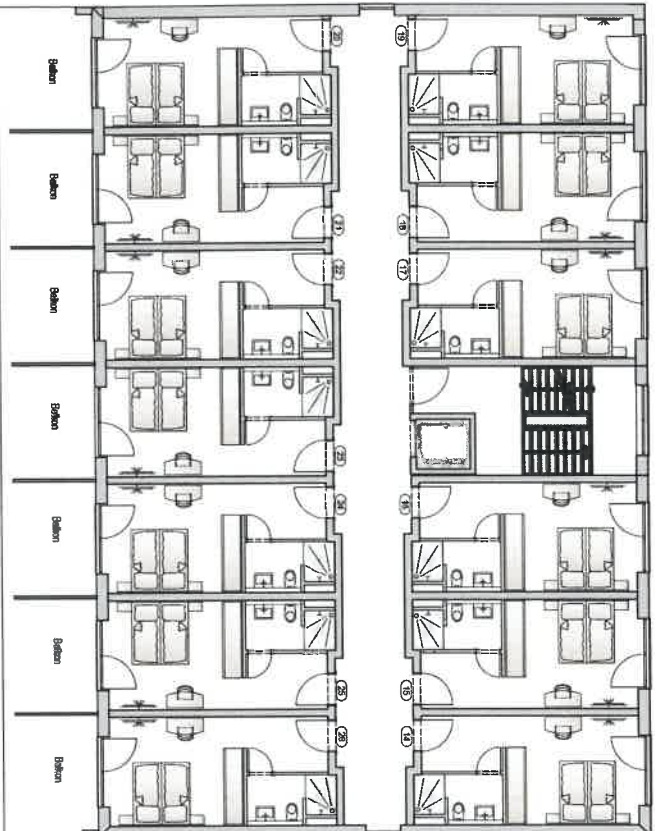

CREATIV BAU
BAUMANAGEMENT GMBH

Alpigen 2021

H/B = 297 / 800 (0,37m²)

Hotel und Planungsbüro
Firma Hanselmann
Rotebachring
74564 Crailsheim

Bauherr:

2. Obergeschoss

M 1 : 100

Architekt:
Crailsheim, 03.01.2022