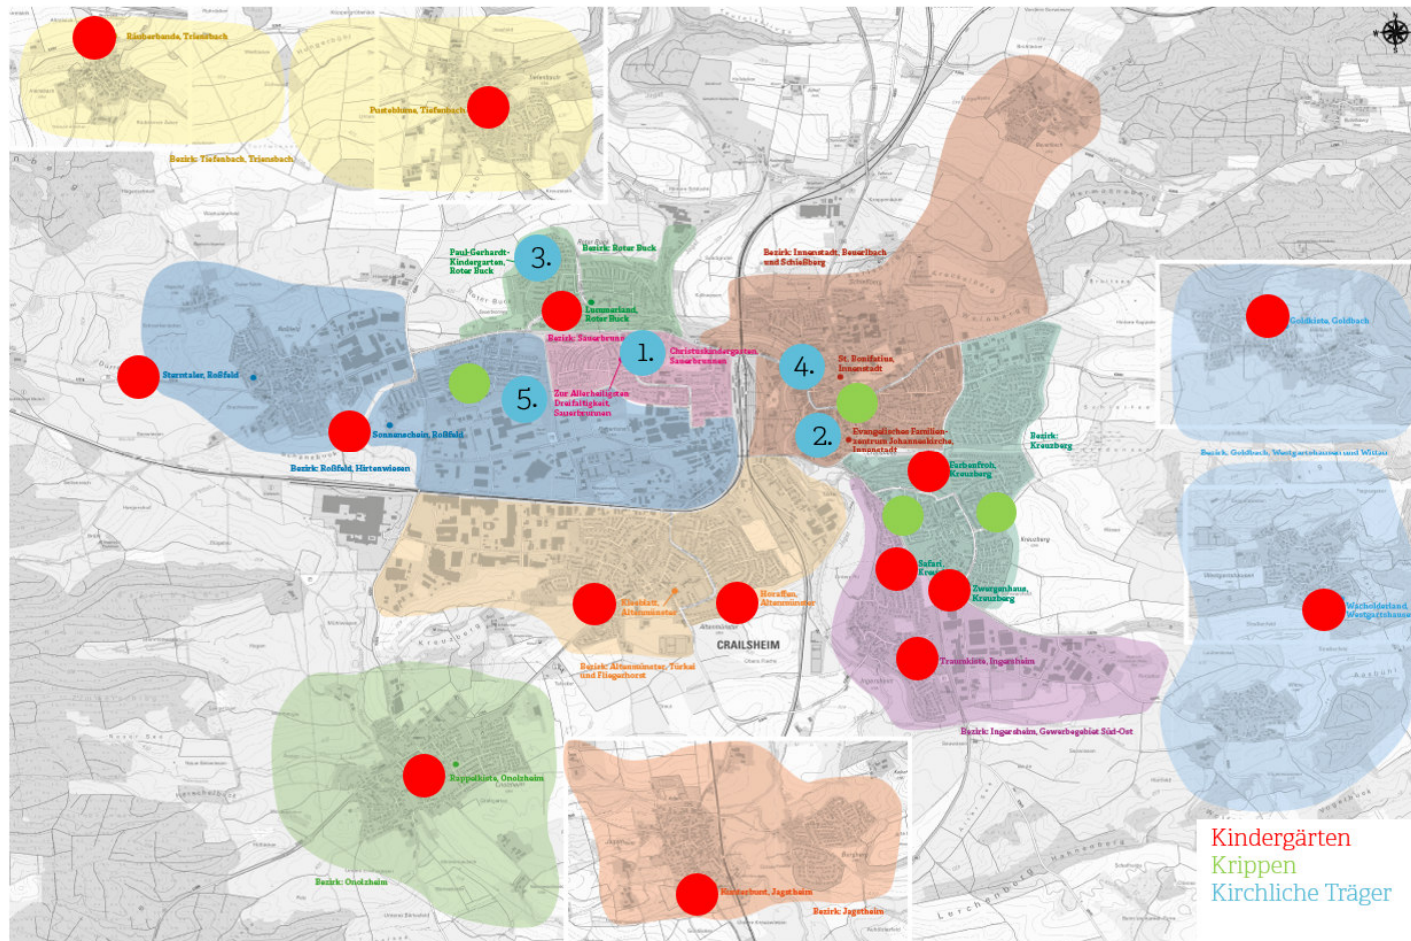

Standorte kirchliche Träger

Kirchliche Träger

- Evangelisch:
1. Christuskindergarten
 2. Evangelisches Familienzentrum Johanneskirche
 3. Paul-Gerhardt-Kindergarten

- Katholisch:
4. St. Bonifatius
 5. Zur Allerheiligsten Dreifaltigkeit