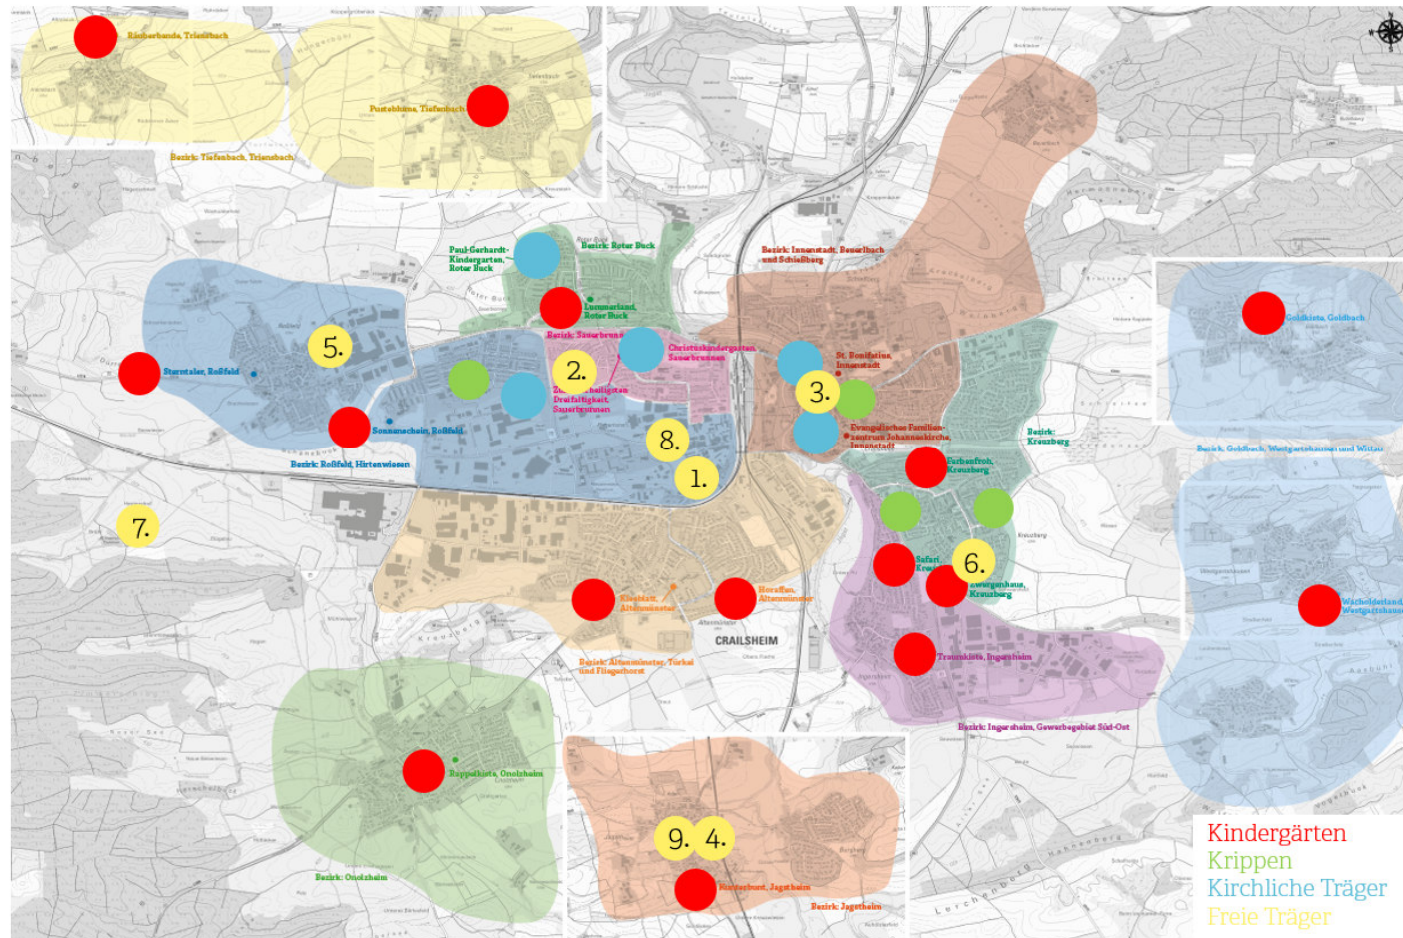

**Standorte freie Träger**

**Freie Träger**

- Krippen:  
 1. Wurzelstube  
 2. Zipfelmütze  
 3. Zotele Innenstadt  
 4. Zotele Jagstheim  
 5. Zotele I+II Roßfeld
- Kindergärten:  
 6. Bunte Raben (KBS)  
 7. Spatzennest  
 8. Waldorfindergarten  
 9. Zotele Jagstheim

Kindergärten  
 Krippen  
 Kirchliche Träger  
 Freie Träger