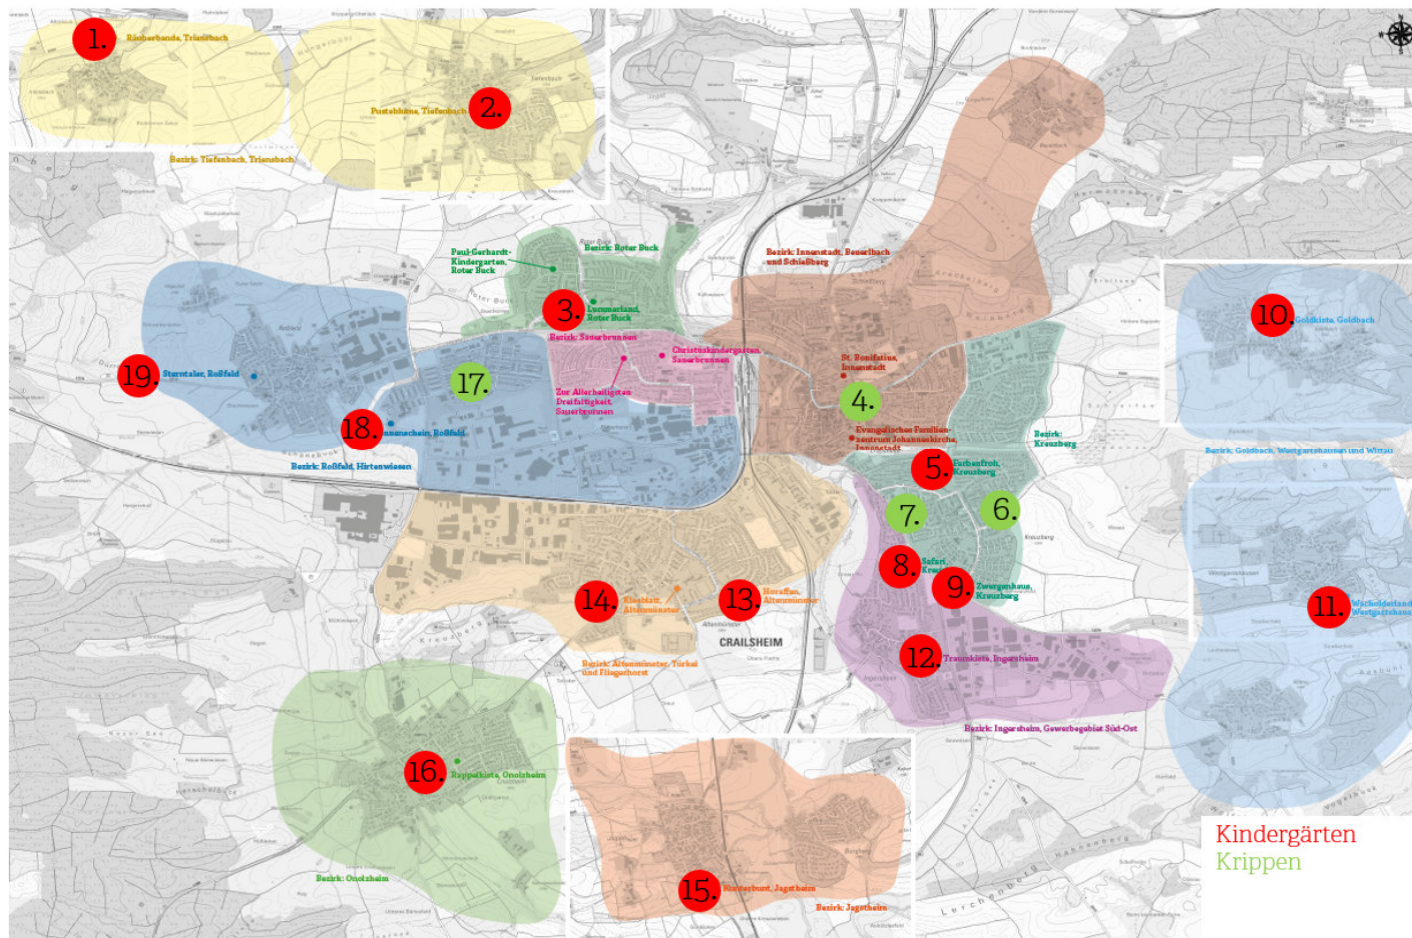

**Standorte städtische Einrichtungen**

**Städtische Einrichtungen**

1. Kiga Räuberbande
2. Kiga Pustelblume
3. Kiga Lummerland
4. Krippe Minimäuse
5. Kiga Farbenfroh
6. Krippe Bambini
7. Krippe Rasselbande
8. Kiga Safari
9. Kiga Zwerghaus
10. Kiga Goldkiste
11. Kiga Wacholderland
12. Kiga Traunkiste
13. Kiga Horaffen
14. Kiga Kleblatt
15. Kiga Kunterbunt
16. Kiga Rappelkiste
17. Krippe Wiesenwichtel
18. Kiga Sonnenschein
19. Kiga Sterntaler