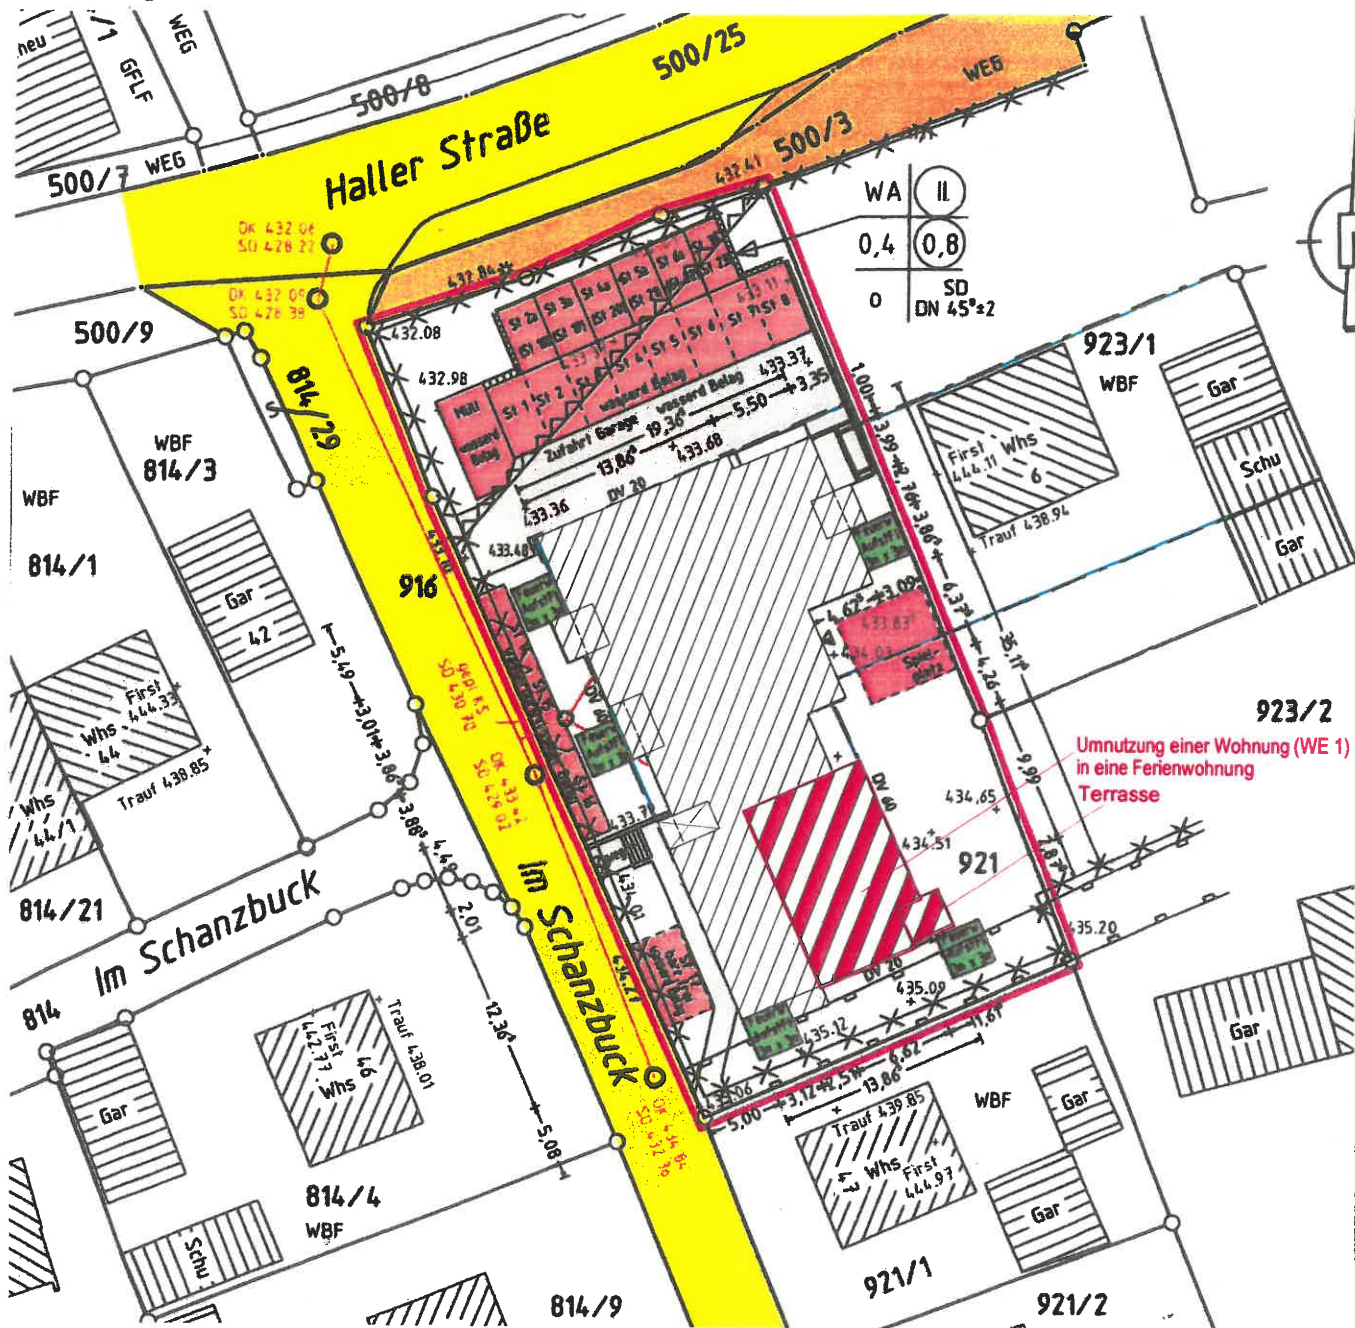

# Lageplan

zeichnerischer Teil zur Aufteilung

Stadt/Gemeinde: Crailsheim

Maßstab:

## 1 : 500

Gemarkung: Roßfeld

Gefertigt, 08.01.2024

Die Grenzen entsprechen dem Liegenschaftskataster.